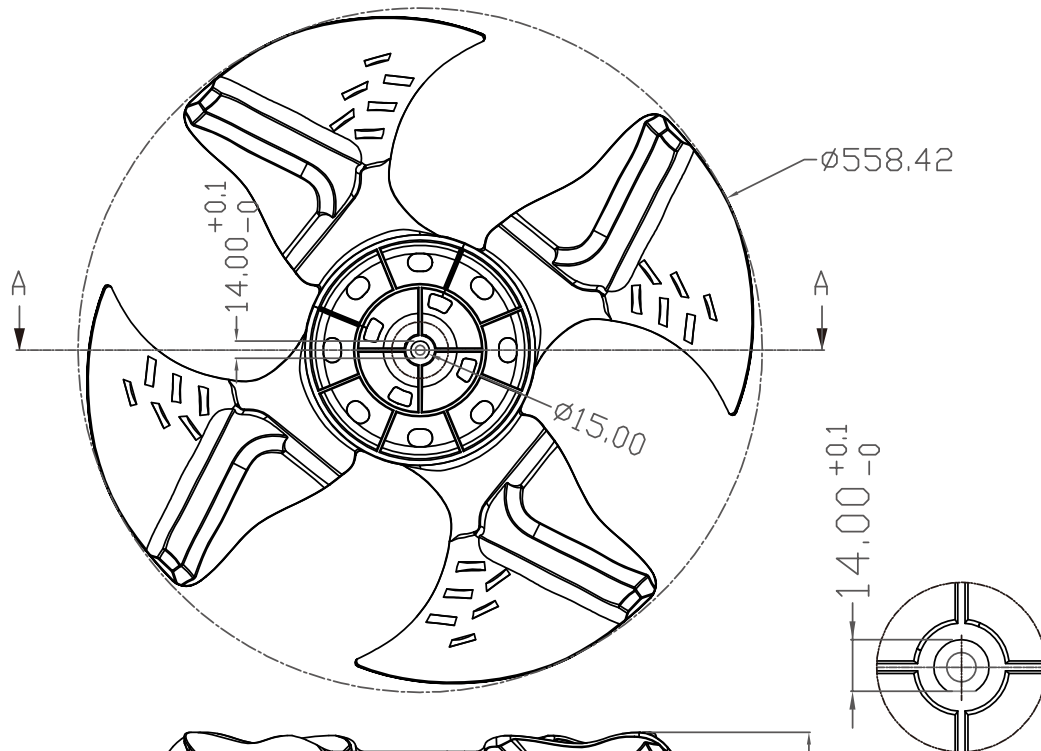

BL

560-4B

560mm(22")

CE

Material
Weight
Speed
IP LEVEL

PP + GF
1300g ± 5%
700 to 900RPM
IP21 (Special IP Rating On Request)

This shaft is $\varnothing 15.00\text{mm}$ (+0.06, -0), and blade diameter is $\varnothing 560\text{mm}$.

560_{mm}

560mm

DIMENSION

軸心剖溝視圖
比例：3：1

A-A 剖面 華司 $\varnothing 8 \times \varnothing 38$