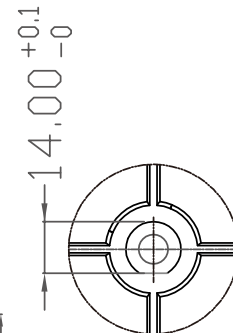

BL

560-4B

560mm(22")

CE

Material
Weight
Speed
IP LEVEL

PP + GF
1300g ± 5%
700 to 900RPM
IP21 (Special IP Rating On Request)

This shaft is $\varnothing 15.00\text{mm}$ (+0.06, -0), and blade diameter is $\varnothing 560\text{mm}$.

560_{mm}

560mm

DIMENSION

軸心剖溝視圖
比例：3：1

A-A 剖面 華司 $\varnothing 8 \times \varnothing 38$