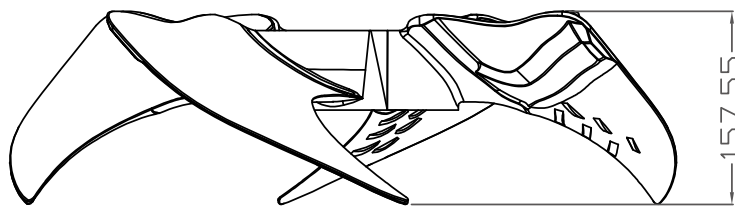

BL

560-4B

560mm(22")

CE

Material
Weight
Speed
IP LEVEL

PP + GF
1300g ± 5%
700 to 900RPM
IP21 (Special IP Rating On Request)

This shaft is $\varnothing 15.00\text{mm}$ (+0.06, -0), and blade diameter is $\varnothing 560\text{mm}$.

560_{mm}

560mm

DIMENSION

軸心剖溝視圖
比例：3：1

A-A 剖面 華司 $\varnothing 8 \times \varnothing 38$