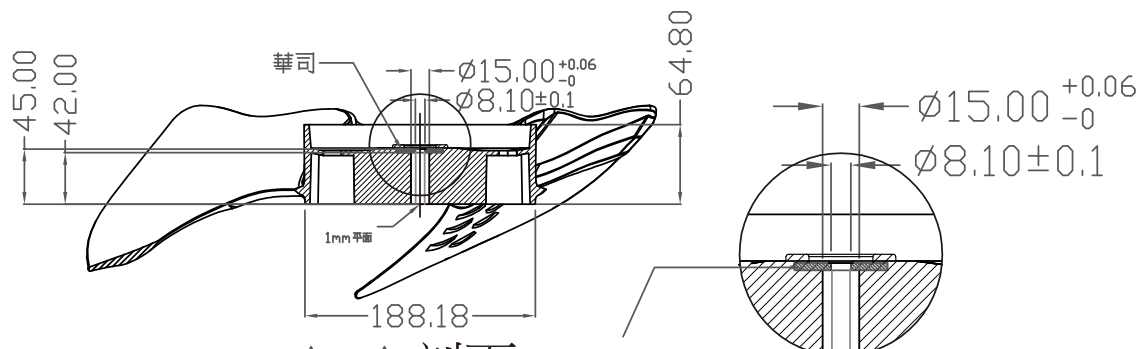

BL

560-4B

560mm(22")

CE

Material
Weight
Speed
IP LEVEL

PP + GF
1300g ± 5%
700 to 900RPM
IP21 (Special IP Rating On Request)

This shaft is $\varnothing 15.00\text{mm}$ (+0.06, -0), and blade diameter is $\varnothing 560\text{mm}$.

560_{mm}

560mm

DIMENSION

軸心剖溝視圖
比例：3：1

A-A 剖面 華司 $\varnothing 8 \times \varnothing 38$